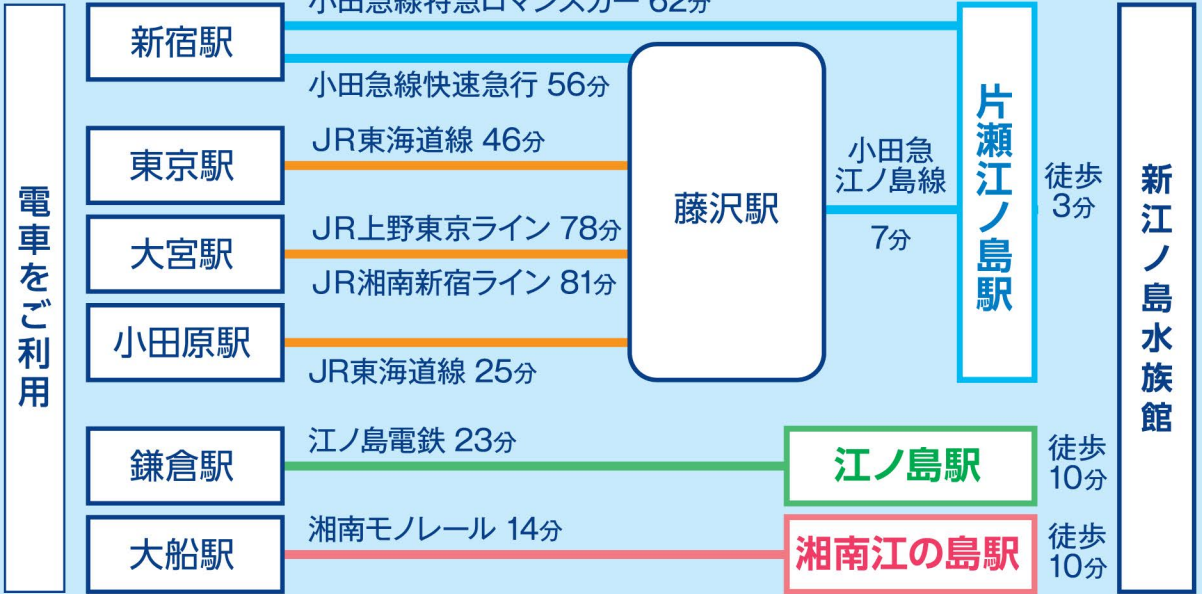

■アクセス

新江ノ島水族館

<https://www.enosui.com/>

2020/04

TEL 0466-29-9960

〒251-0035 神奈川県藤沢市片瀬海岸2-19-1