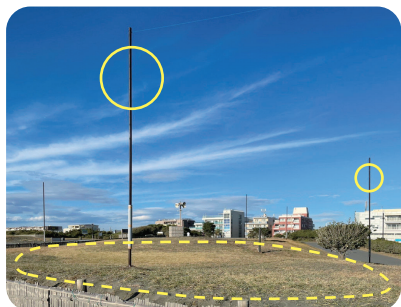

湘南海岸公園内 お食事場所のご案内

■ポール(写真の中の黄丸)がトビ対策エリアの目印です。
ポールに囲まれているエリア内での食事をおすすめいたします。

■公園内は共有エリアとなります。譲り合ってください。

※ポールはトビの被害を完全に防ぐものではありません。ご利用の際は十分ご注意ください。
※ポールについてのお問い合わせは、公園管理事務所(TEL0466-34-9912)へお願いいたします。

4

サーフビレッジ横
平和の像が目印

3

石の広場横
ボードウォークが目印

2

イルカショースタジアム
横

1

入場口隣のクラゲ広場
2箇所ご利用いただけます

1

入場口隣のクラゲ広場
2箇所ご利用いただけます