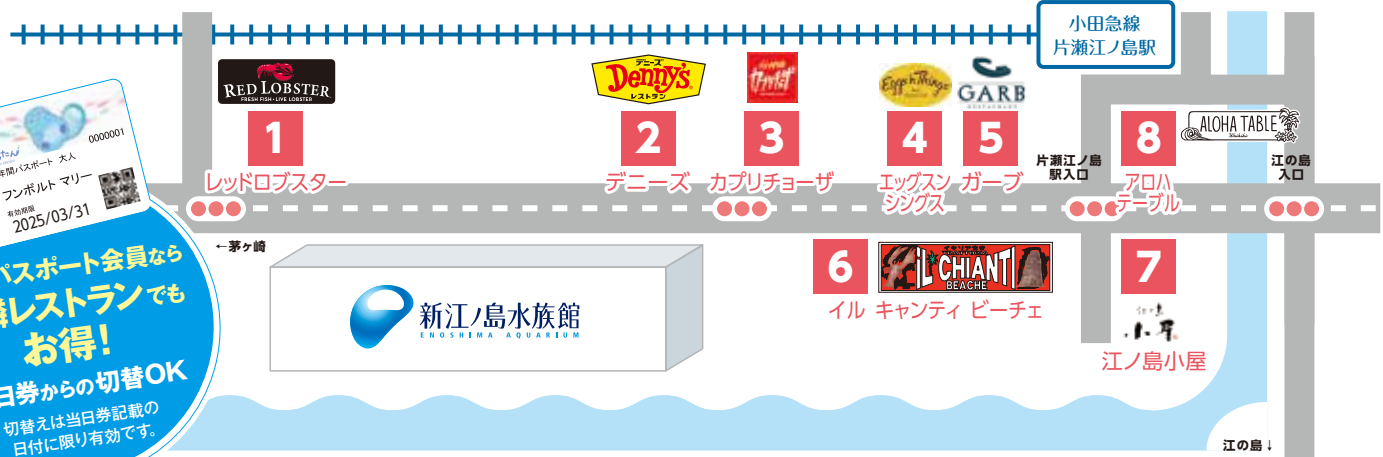

えのすいecoサポーター、年間パスポート、えのすいKidsClub、えのすいプラチナクラブ 会員特典

オフィシャルレストランガイド

特典をご利用になる場合は、えのすい会員証を各店舗にてご提示ください。

年間パスポート会員なら
近隣レストランでも
お得!
当日券からの切替OK
切替は当日券記載の
日付に限り有効です。

1

特典
ソフトドリンク1杯サービス
(会員ご本人のみ)

11:00～22:00 (L.O.21:30)
年中無休

2

特典
お食事のお会計から5%割引
(1組5名様まで)

7:00～23:00 (L.O.22:30)
※季節により営業時間が変更になる場合がございます。

3

特典
アイスクリームのサービス
(会員ご本人のみ)

11:30～22:30 (L.O.22:00)
年中無休

4

特典
お食事の方へステッカー、メッセージ
プレートプレゼント(会員ご本人のみ)

9:00～22:00 (L.O.21:00)
※季節により営業時間が変更になる場合がございます。

5

特典
お食事のお会計から5%割引
(会員ご本人のみ)

平日昼 11:00～15:00 (L.O.14:00)
平日夜 17:00～21:00 (L.O.20:00)
日祝 11:00～21:00 (L.O.20:00)
土 11:00～22:00 (L.O.21:00) 年中無休

6

特典
お食事のお会計から5%割引
(他の割引との併用不可)